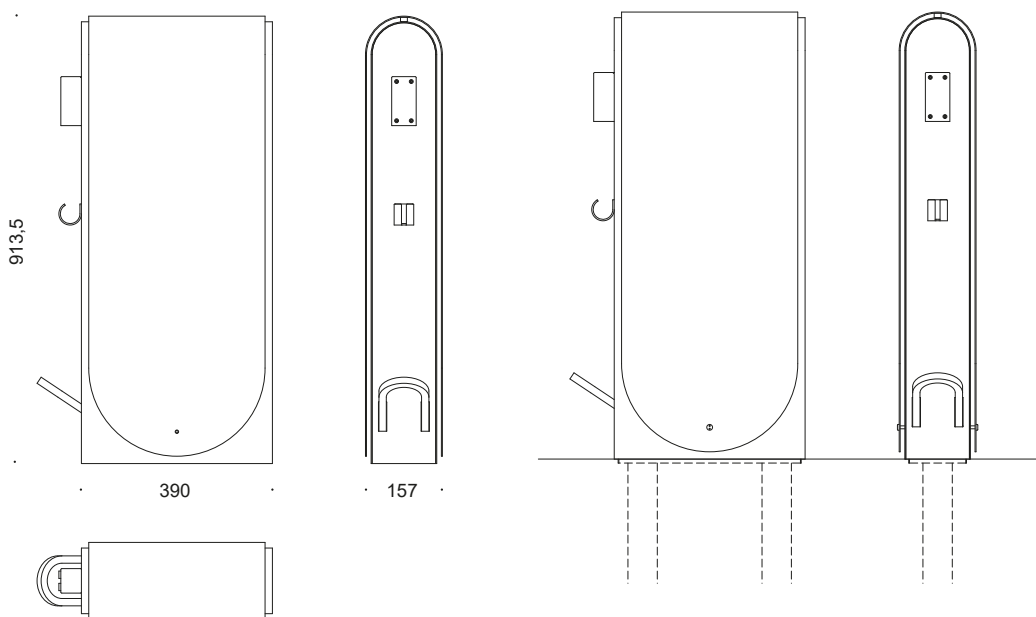

AROS manuel

AROS LUFTPUMPE, MANUEL

- Fodpumpe med solid luftcylinder
- Max lufttryk på 4 bar
- Stålarmeret luftslange med stålhoved
- Passer til de gængse ventiltyper som Dunlop, Schrader og Presta
- Tilpasses med tekst og logo efter kundens ønsker
- Temperaturområde: - 20° C - + 80° C
- Pulverlakeres i RAL-farve

MATERIALER:

- Kabinet og svøb i pulverlakeret, rustfrit stål
- Pumpehoved i rustfrit stål

MÅL OG VÆGT:

2 mm rustfrit stål
20 kg

MONTERING:

- Fås til nedstøbning eller påboltning underlag
- Anbefalet fundamentstørrelse LxBxH: 400 x 300 x 600 mm
- Afstand fra terræn til overkant: 914 mm